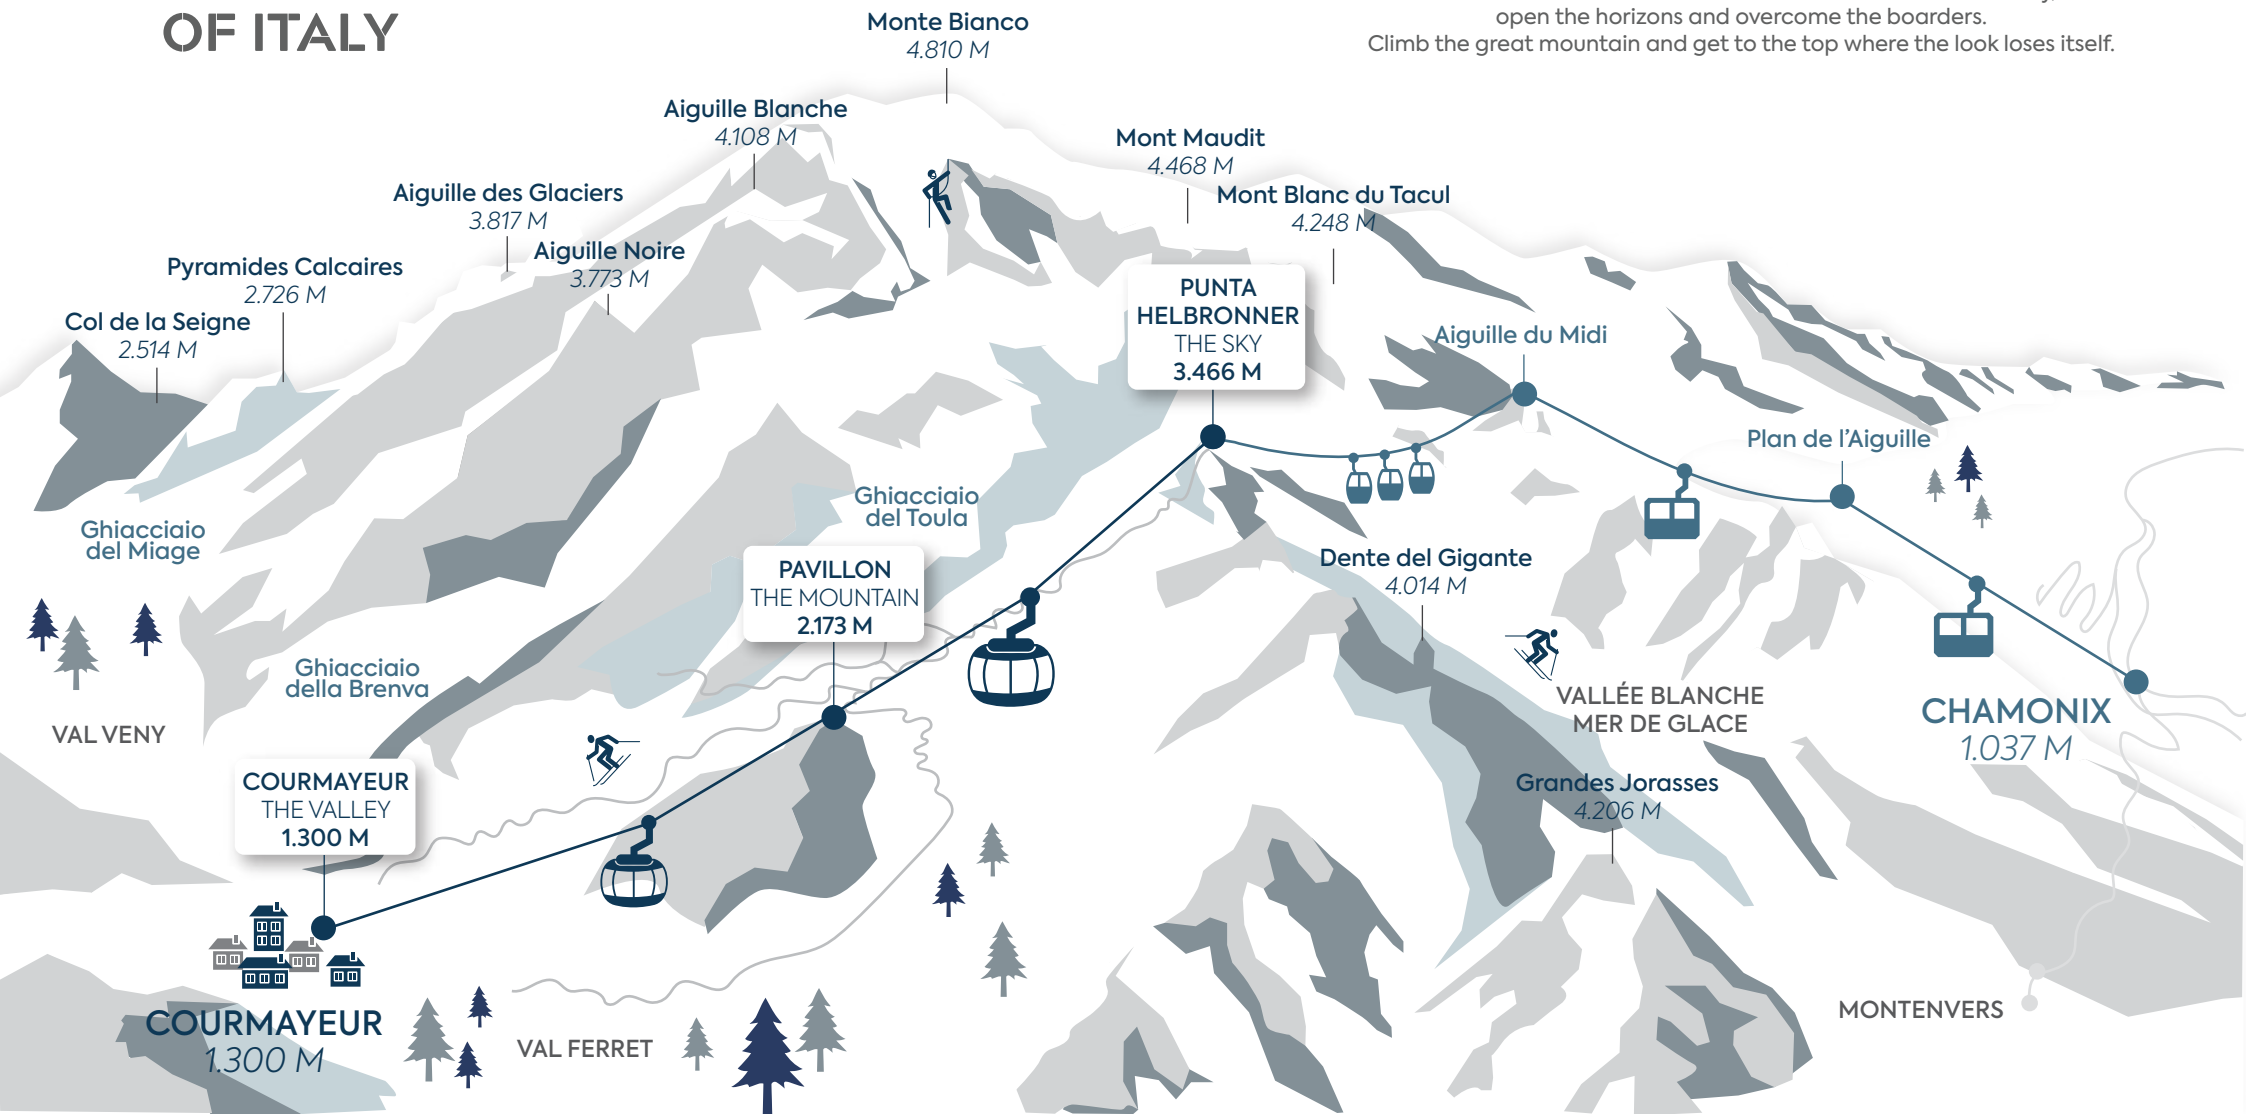

## THE WAY TO THE TOP OF ITALY

**Skyway Monte Bianco non è solo una funivia.**  
**È un'idea: avvicinare l'uomo alla montagna e al cielo,**  
**allargare gli orizzonti e superare i confini. Risalire la grande montagna**  
**e arrivare là fin dove lo sguardo si perde.**

Skyway Monte Bianco n'est pas seulement un téléphérique.  
 C'est une idée: rapprocher l'homme de la montagne et du ciel,  
 élargir les horizons et dépasser les frontières.  
 Monter la grande montagne et arriver là où le regard se perd.

Skyway Monte Bianco is not simply a cable car.  
 It's an idea: where the man meets the mountain and the sky,  
 open the horizons and overcome the borders.  
 Climb the great mountain and get to the top where the look loses itself.

### ORARI • HORAIRES • TIMETABLE

	1° PARTENZA 1 <sup>ER</sup> DEPART 1 <sup>ST</sup> DEPARTURE	ULTIMA A/R DERNIER A/R LAST ROUND TRIP	ULTIMA DISCESA DERNIÈRE DESCENTE LAST RETURN	ULTIMA SALITA DERNIÈRE MONTÉE LAST RUN UP
01.12.18 12.05.19	8.30	16.00	16.35	16.20
13.05.19 17.05.19	chiuso closed • fermé	chiuso closed • fermé	chiuso closed • fermé	chiuso closed • fermé
18.05.19 31.05.19	8.30	16.00	16.35	16.20