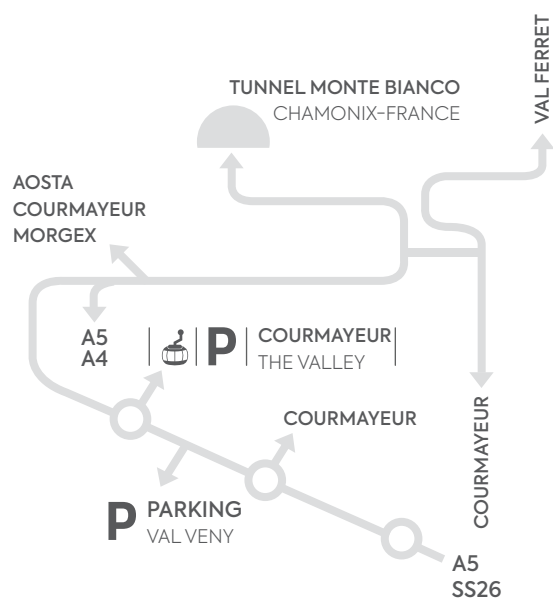

## THE WAY TO THE TOP OF ITALY

**Skyway Monte Bianco non è solo una funivia.**  
**È un'idea: avvicinare l'uomo alla montagna e al cielo,**  
**allargare gli orizzonti e superare i confini. Risalire la grande montagna**  
**e arrivare là fin dove lo sguardo si perde.**

Skyway Monte Bianco n'est pas seulement un téléphérique.  
 C'est une idée: rapprocher l'homme de la montagne et du ciel,  
 élargir les horizons et dépasser les frontières.  
 Monter la grande montagne et arriver là où le regard se perd.

Skyway Monte Bianco is not simply a cable car.  
 It's an idea: where the man meets the mountain and the sky,  
 open the horizons and overcome the borders.  
 Climb the great mountain and get to the top where the look loses itself.

### ORARI • HORAIRES • TIMETABLE

	1° PARTENZA 1 <sup>ER</sup> DEPART 1 <sup>ST</sup> DEPARTURE	ULTIMA A/R DERNIER A/R LAST ROUND TRIP	ULTIMA DISCESA DERNIÈRE DESCENTE LAST RETURN	ULTIMA SALITA DERNIÈRE MONTÉE LAST RUN UP
01.12.18 12.05.19	8.30	16.00	16.35	16.20
13.05.19 17.05.19	chiuso closed • fermé	chiuso closed • fermé	chiuso closed • fermé	chiuso closed • fermé
18.05.19 31.05.19	8.30	16.00	16.35	16.20